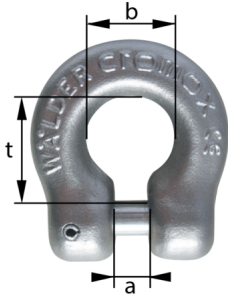

## CLEVIS OMEGA LINK CGS

---

CODE	TYPE	WLL (tonnes)	DIMENSIONS (mm)			WEIGHT (kg)
			t	b	a	
203106	CGS 06	0,90	26	20	7	0,160
203107	CGS 07	1,25	30	23	9	0,230
203108	CGS 08	1,55	30	23	9	0,230
203110	CGS 10	2,45	40	28	11	0,460
203113	CGS 13	3,85	48	38	14	0,675
203116	CGS 16	5,00	50	44	17	1130