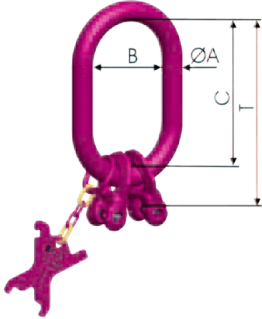

HEAD RING 2 LEG - IAK-2

CODE	CHAIN	WLL (tonnes)	WEIGHT (kg)		DIMENSIONS (mm)		
			Ø A	B	C	T	
273006	6	2.5/1.8	1.1	16	75	135	170
273008	8	4.25/3.0	2.4	22	90	160	204
273010	10	7.1/5.0	4	26	100	180	234
273013	13	11.2/8.0	7.5	32	110	200	272
273016	16	17.0/12.5	14.1	36	180	340	428